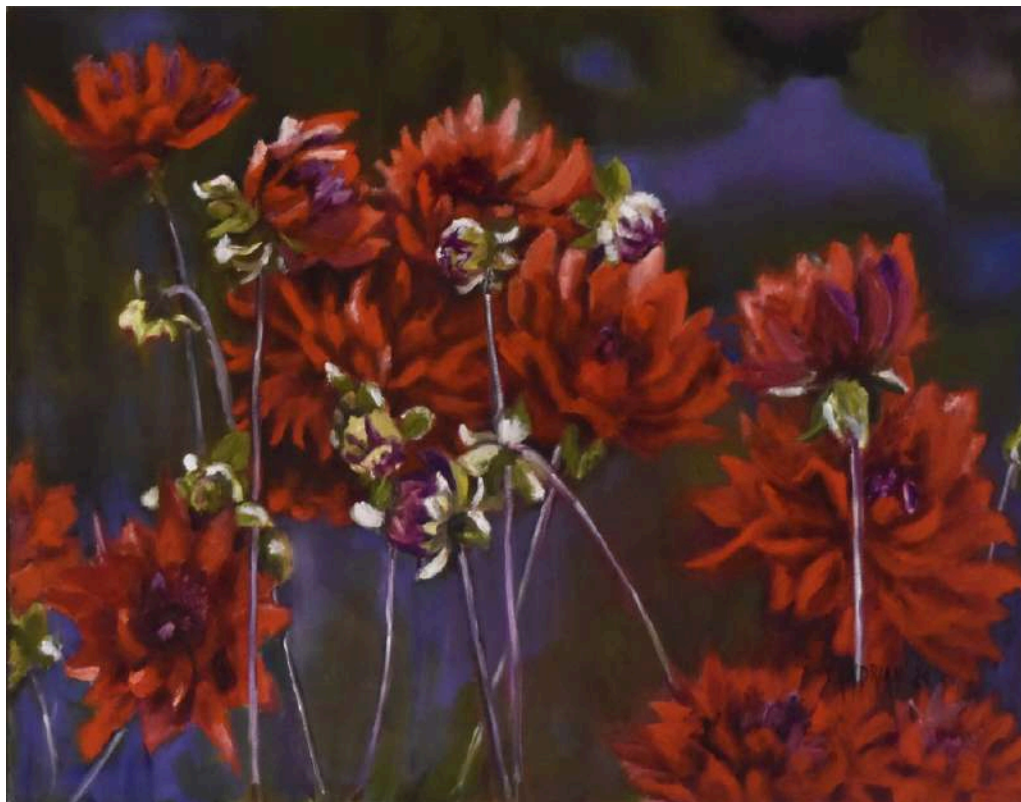

Daniela Andrian

Dalie Rosse (2021)

olio su tela 70x90

valore dell'opera € 600

donazione minima € 300