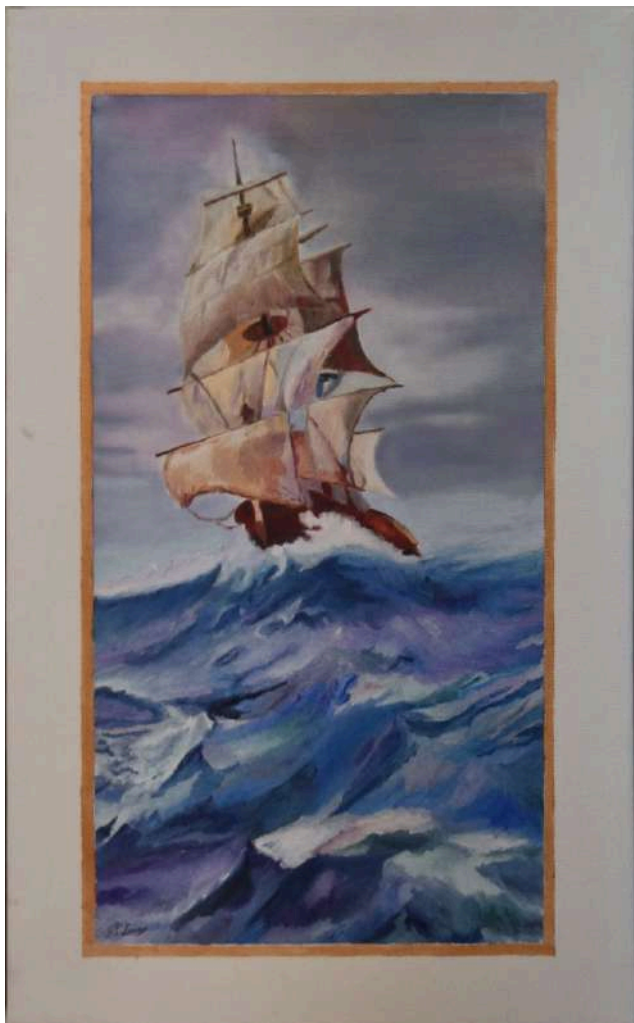

Gianpaolo Longo

Tempesta

olio su tela 50x30

valore dell'opera € 100

donazione minima € 80