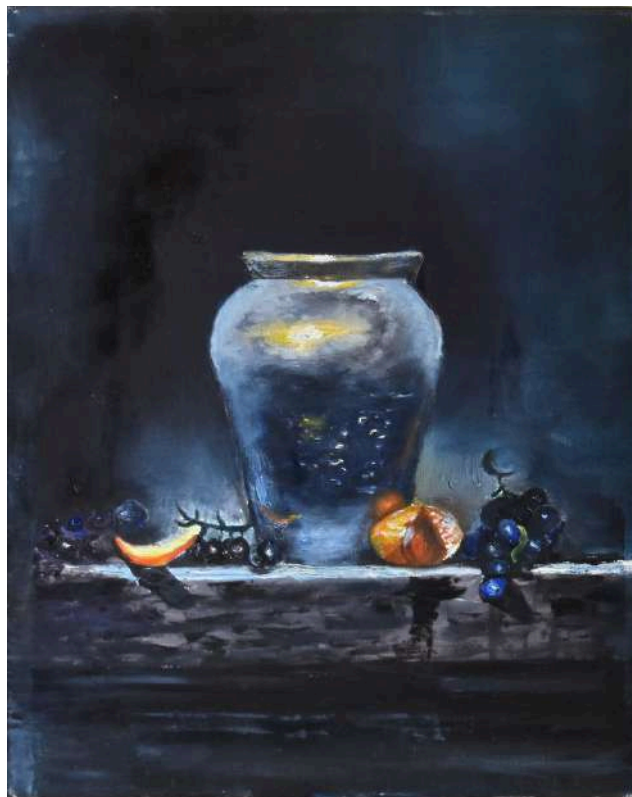

olio su tela 30x40

valore dell'opera € 100

donazione minima € 50

Alessandra Andreose

Libellule (2019)

olio su tavola trattata (intonachino) 30x30

valore dell'opera € 200
donazione minima € 150

Graziella Guariso