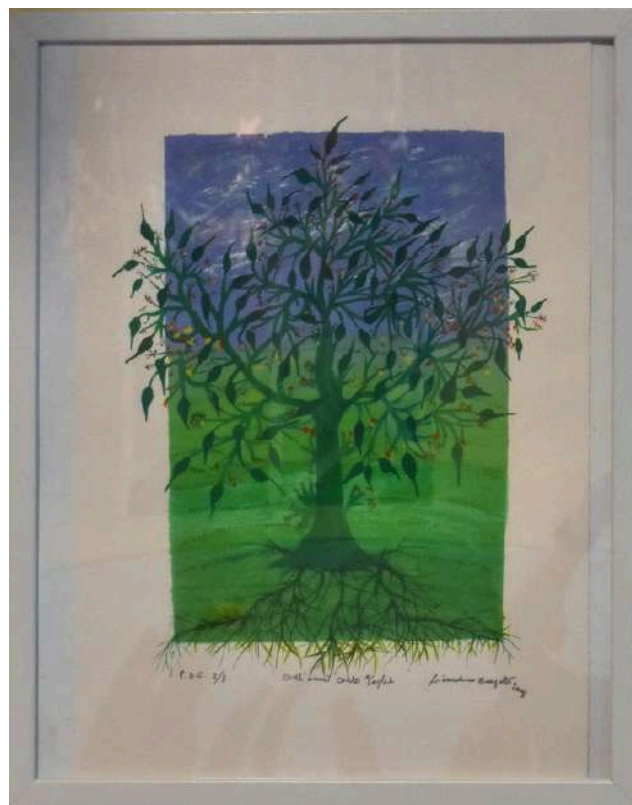

valore dell'opera € 800

donazione minima € 500

Claudia Vanni

Sui campi (1990)

olio su iuta 50x70

valore dell'opera € 250
donazione minima € 200

Gioacchino Bragato

Cent'anni cento foglie (2008)